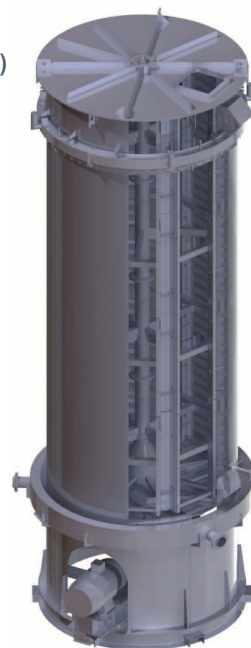

STROJE A ZAŘÍZENÍ PRO PRÁCI SE SYPKOU HMOTOU

- Doprava
- Manipulace
- Skladování
- Čerpení – provzdušňování
- Regulace
- Chlazení sypkých hmot pomocí:
  1) chladicího šnekového dopravníku
  2) vertikálního chladiče sypkých hmot
- Homogenizace
- Drcení
- Vzorkování

1)

2)

DSD – Dostál, a.s., Bystřická 38, 751 14 Dřevohostice
telefon: +420 581 711 337-8, fax: + 420 581 711 238
e-mail: info@dsd-dostal.cz, www.dsd-dostal.cz